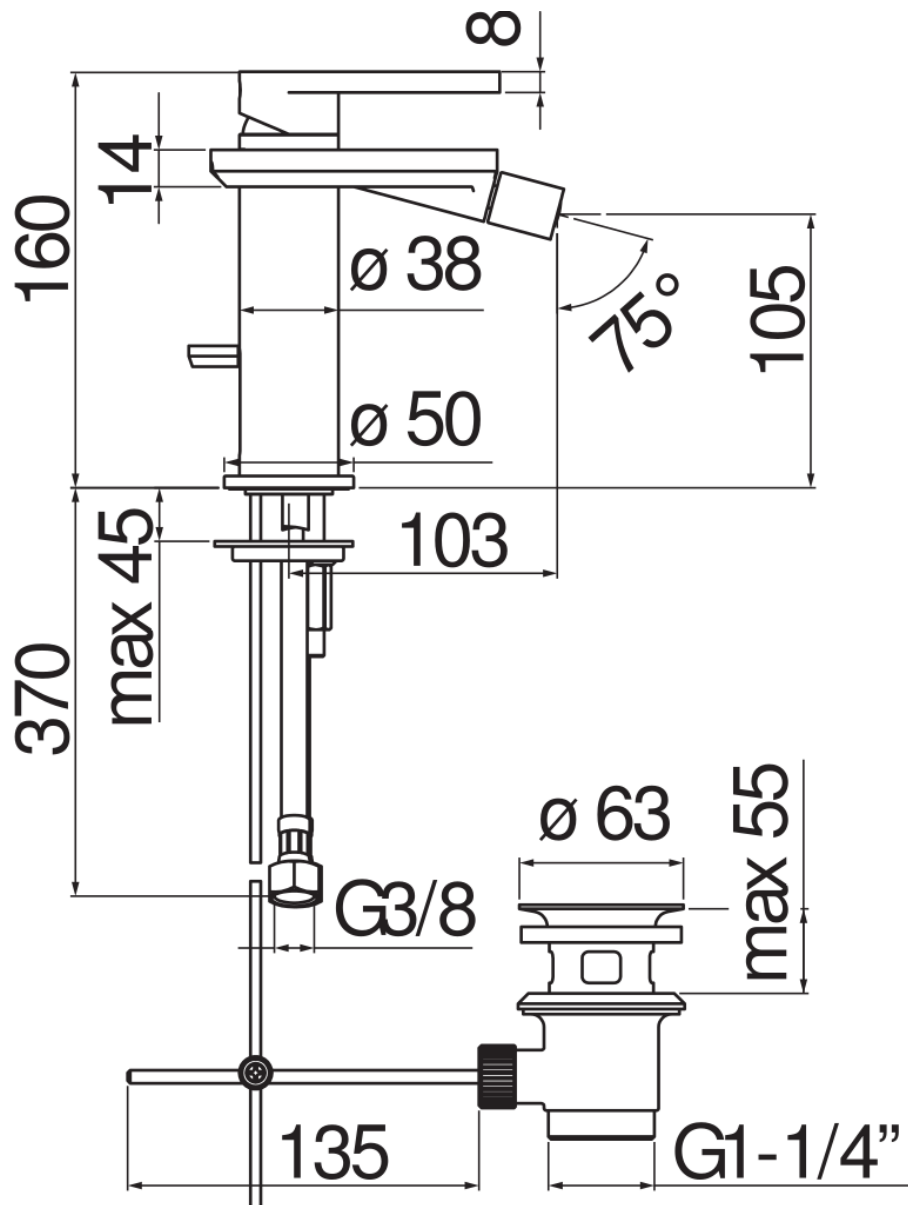

SPECIFICHE

Monocomando

Chrome

Aeratore anticalcare M 16,5 x 1

Getto orientabile

Scarico 1 1/4" e flessibili inox ø 3/8"

Limitatore di portata con freno al 50%

Imballo: 41 x 21 x 7 cm / 0,006066 m³ / 2,00 kg

CERTIFICAZIONI

DIAGRAMMA DI PORTATA: ACQUA CALDA/FREDDA

— Aeratore

DIAGRAMMA DI PORTATA: ACQUA MISCELATA

— Aeratore